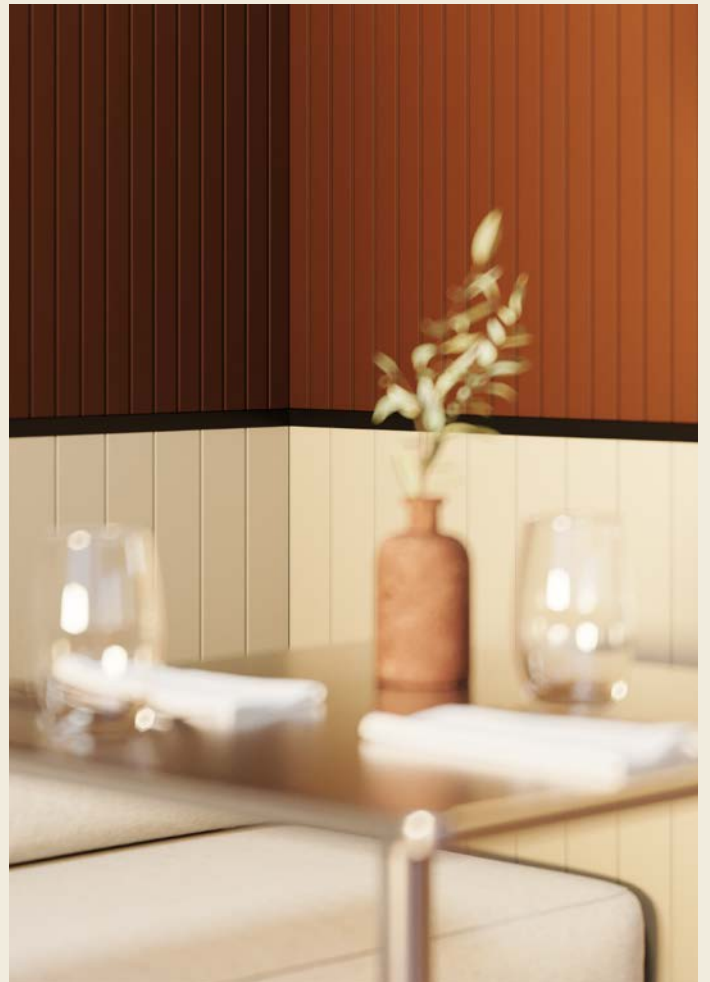

250 x 2000 x 9,5 mm
250 x 2600 x 9,5 mm

LATTE L WALLSTYL®

250 x 2000 x 9,5 mm
250 x 2600 x 9,5 mm

LATTE MIX WALLSTYL®

250 x 2000 x 9,5 mm
250 x 2600 x 9,5 mm

1

5

3