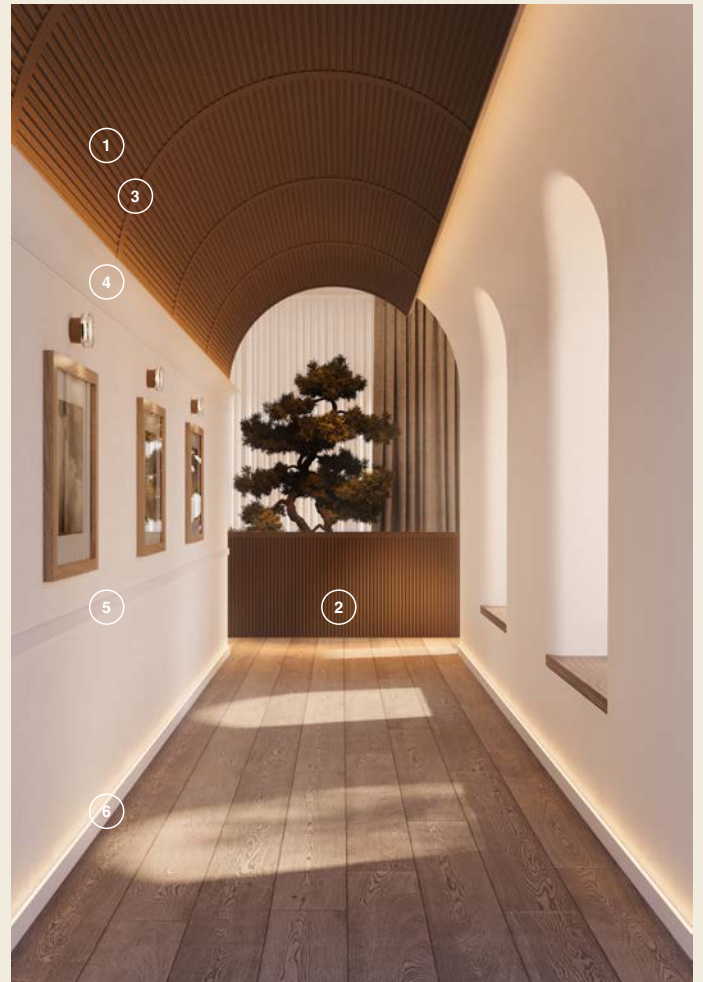

7

2

Dorique

Design Bertrand Lejoly

DORIQUE ARSTYL®

300 x 2000 x 14,5 mm

DORIQUE FLEX ARSTYL®

295 x 2000 x 14,5 mm