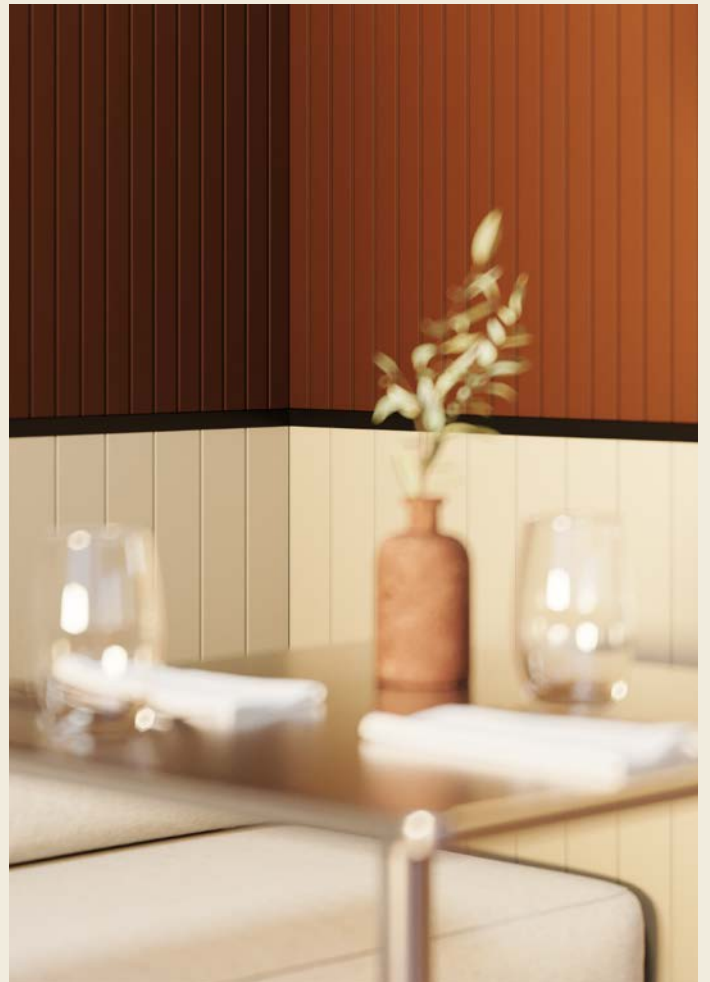

# Latte

**LATTE S WALLSTYL®**

250 x 2000 x 9,5 mm  
250 x 2600 x 9,5 mm

**LATTE L WALLSTYL®**

250 x 2000 x 9,5 mm  
250 x 2600 x 9,5 mm

**LATTE MIX WALLSTYL®**

250 x 2000 x 9,5 mm  
250 x 2600 x 9,5 mm

5