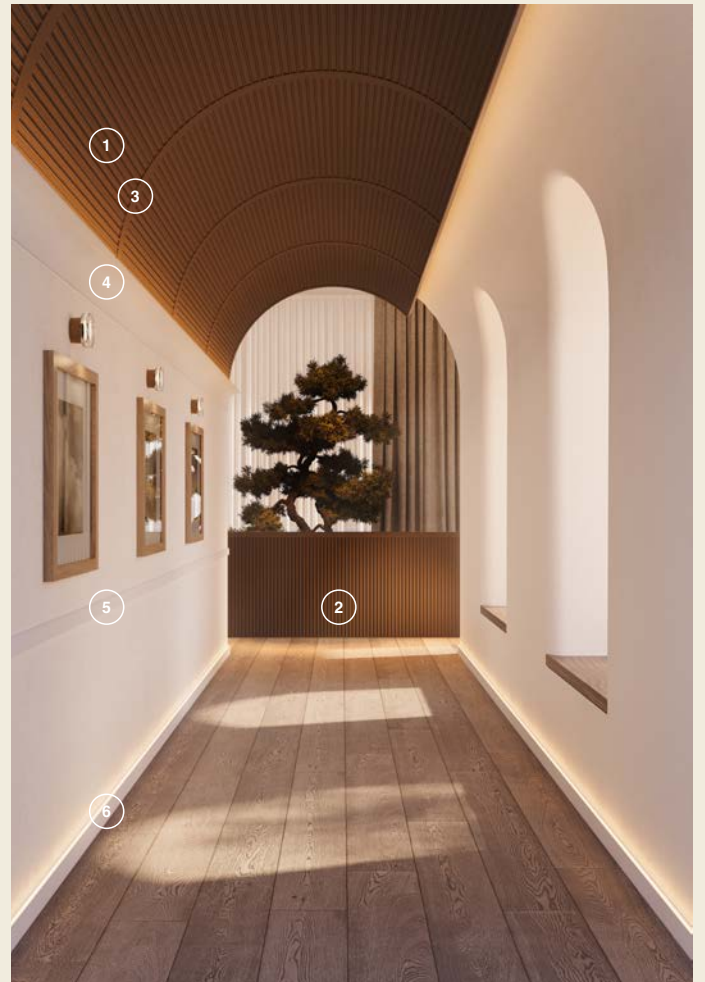

# Dorique

Design Bertrand Lejoly

**DORIQUE ARSTYL®**

300 x 2000 x 14,5 mm

**DORIQUE FLEX ARSTYL®**

295 x 2000 x 14,5 mm

1

7